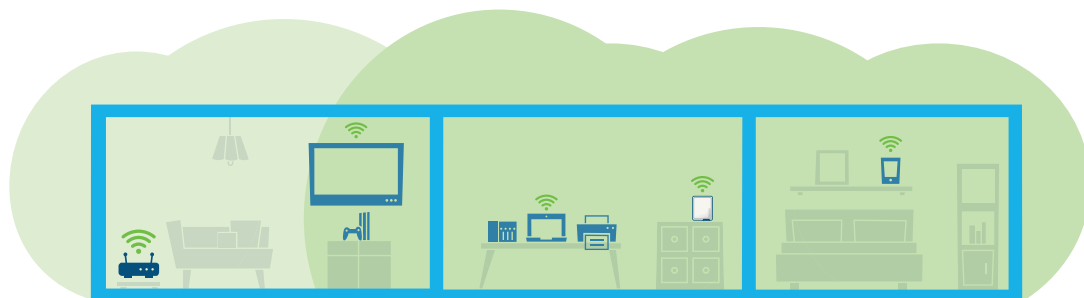

Le moyen le plus simple d'étendre la portée de votre WiFi !

Jusqu'à 5400 Mbits/s

WiFi 6 et technologie OFDMA

2x port Gigabit Ethernet

WiFi Mesh

devolo

devolo WiFi 6 Repeater 5400

- **Une plus grande portée avec le WiFi 6 :** Étendez la portée du WiFi existant dans votre espace de télétravail ou les autres pièces de votre maison, rapidement et facilement, avec une vitesse maximale de 5400 Mbps ! Réception d'une qualité optimale pour le streaming de contenus, tels que les vidéoconférences, Netflix, Prime, etc.
- **Compatible avec tous les appareils :** Que vous utilisiez un smartphone, une tablette ou une smart TV, le répéteur devolo est compatible avec tous les appareils WiFi et toutes les box Internet.
- **Un puissant équipement pour des connexions sans faille :** Les quatre puissantes antennes et la technologie OFDMA offrent des débits de données stables pour un grand nombre d'appareils, d'applications et d'utilisateurs simultanés !
- **Configuration en un seul geste :** La configuration est très simple. Il vous suffit d'appuyer une fois sur le bouton de votre box Internet et sur le répéteur pour profiter du réseau.
- **Deux ports Ethernet Gigabit :** Ports réseau intégrés pour les appareils fixes tels que les récepteurs, les smart TV ou les consoles de jeux.
- **Paré pour l'intégration Mesh :** Forme un réseau Mesh avec d'autres produits WiFi de devolo.
- **Fonction de point d'accès, Airtime Fairness et Crossband Repeating.**
- **Application devolo Home Network :** permet de configurer en un clin d'œil le contrôle parental, le contrôle de temps ou un WiFi pour les invités.
- **Sécurité maximale :** les produits devolo sont dotés des normes de cryptage les plus récentes WPA2/WPA3 (protocole standard), ce qui garantit la protection de vos données.
- **Une technologie de pointe venue d'Allemagne :** devolo développe des produits de pointe pour des millions de clients dans le monde entier, avec une garantie fabricant de 3 ans.
- **WiFi intelligent :** les flux de données sont automatiquement hiérarchisés. Plus de ralentissement pendant une vidéoconférence parce qu'un autre appareil télécharge une mise à jour.
- **Vitesse supérieure :** l'utilisation parallèle des fréquences WiFi de 2,4 et 5 GHz augmente la vitesse de transmission (crossband repeating).
- **Fonction de point d'accès :** le répéteur peut aussi servir de point d'accès WiFi pour établir un nouveau réseau WiFi.