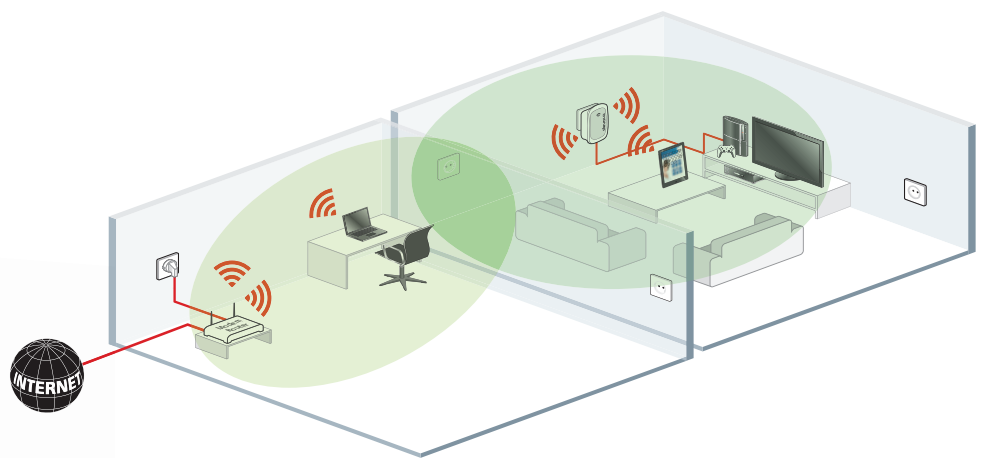

# Répéteur WiFi devolo

- ✓ **Augmente la portée du réseau Wi-Fi**
- ✓ **Brancher, surfer sur la toile et s'amuser**

**devolo**

# Highlights:

- Brancher, surfer sur la toile et s'amuser!
- Augmente facilement et rapidement la portée du réseau Wi-Fi déjà installé.
- Connecteur réseau Fast Ethernet intégré pour connecter un appareil supplémentaire (TV connectée, console de jeu, PC).
- Affichage optique de l'intensité du signal par plusieurs segments à LED directement sur l'appareil.

- Boîtier compact – Mise en place flexible dans toute la maison.
- Compatible avec tous les routeurs Wi-Fi courants grâce à la norme 802.11n.
- Mettez sur le numéro 1 : déjà plus de 10 millions de clients devolo dLAN® satisfaits dans le monde.
- 3 ans de garantie.