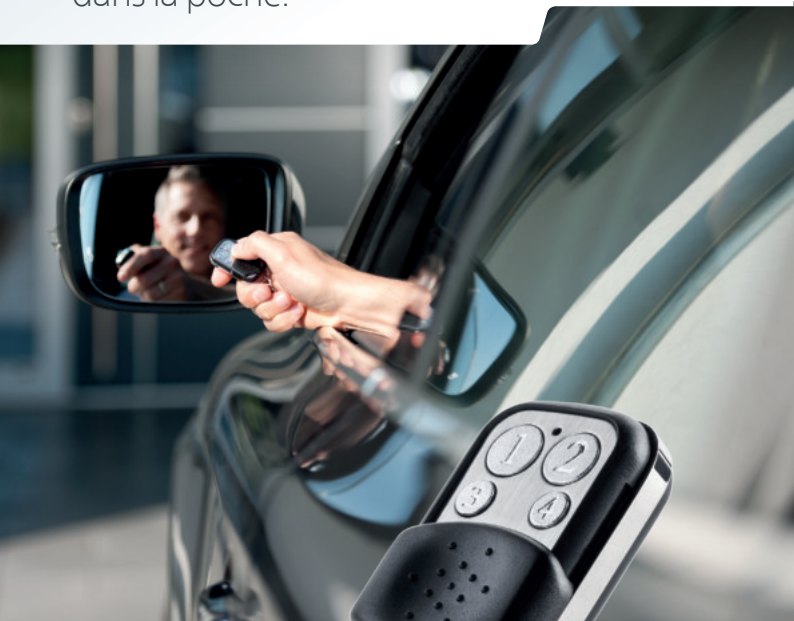

**devolo** Home Control

# Télécommande

La maison intelligente à mettre dans la poche.

Avec la **Télécommande devolo**, vous avez toujours un oeil sur votre domicile intelligent. Que vous vouliez activer ou désactiver tout un groupe d'appareils en appuyant simplement sur un bouton, ou mettre toute votre maison en mode nocturne, tout est possible grâce à la Télécommande de devolo !

### Caractéristiques du produit :

- Quatre touches programmables pour commander les modules Home Control choisis, par ex. éteindre/allumer toutes les lampes ou monter/baisser le chauffage.
- Commandez des modules, des groupes ou des scénarios Home Control voulus par simple pression d'un bouton.
- Compact et léger, de la taille d'une clé de voiture.
- Commandez votre domicile intelligent à une distance allant jusqu'à 100 mètres.
- Protection contre les déclenchements intempestifs.
- Programmation facile par application mobile ou sur l'ordinateur.
- Contrôle parental activable.
- Extension individuelle possible à tout moment avec d'autres modules devolo Home Control.
- 3 ans de garantie.