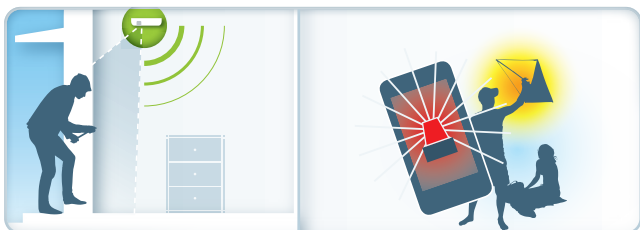

devolo Home Control

Détecteur de mouvement

Discret, vigilant, intelligent.

Le **Détecteur de mouvement de devolo** est installé simplement en un minimum de temps, pas de câble, pas de trou à percer. Aucun mouvement ne lui échappe et il fait même la différence entre les humains, les animaux et les objets.

devolo Home Control

Détecteur de mouvement

Caractéristiques du produit :

- Détecte fiablement les mouvements de personnes, d'animaux et d'objets et envoie des notifications par e-mail ou app.
- Montage simple au moyen d'une bande adhésive double face ou de visse (toutes deux incluses).
- Mesure continue de l'éclairage ambiant, par ex. pour envoyer un signal de parité à l'unité de commande.
- Utilisation intuitive par navigateur Web, et application gratuite pour les smartphones et les tablettes.
- Design discret assurant une mise en place tout en souplesse.
- Extension individuelle possible à tout moment avec d'autres modules devolo Home Control.
- Evolutif grâce à la technologie radio Z-Wave® standardisée.
- 3 ans de garantie.

Exemple d'application :

si

le Détecteur de mouvement reconnaît un mouvement

alors

une alerte vous est envoyée par mail.

Détecteur de mouvement FR
N°: 09513

Plus d'infos sur ce produit :